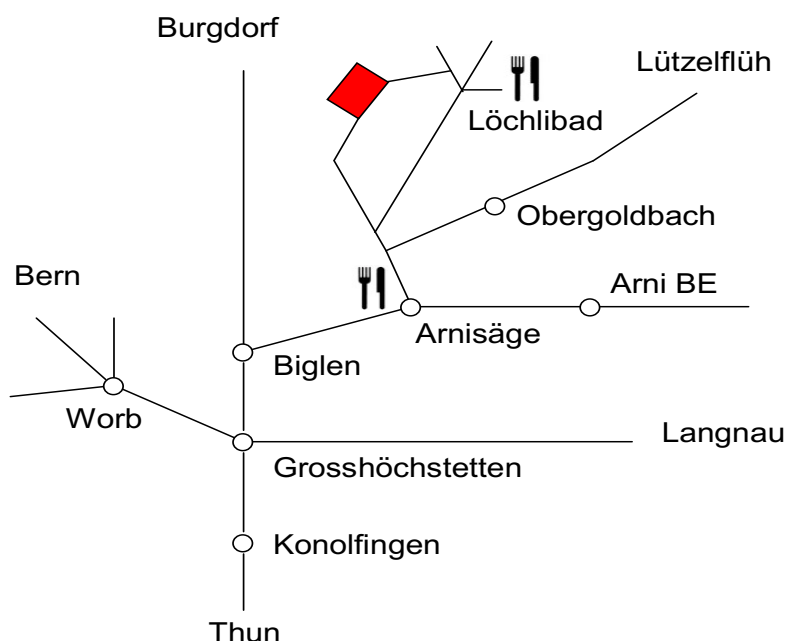

„Gmüetleche Hammegg -Tag mit Predig“

**Sonntag,
5. August 2018**

09:30

Hammegg,
im Schopf
der Familie Küpfer

www.KarlGrunderVerein.ch

Karl Grunder Verein

**Sonntag,
5. August 2018,
Hammegg**

oberhalb Arnisäge, 3508 Arni BE,
im Schopf der Familie Küpfer

„Gmüetleche Hammegg -Tag mit Predig“

- ab EINTREFFEN**
09:30 Kaffee, „Züpfe“, Drehorgel, Jodellieder und viel Zeit für
- 11:00 **Gottesdienst mit Taufen**
Umrahmt mit Orgelstücken und Jodelliedern
- 12:15 **Verpflegung** in einfacher Form auf dem Platz
- 13:30 **Dichterlesung und Jodlergesang**